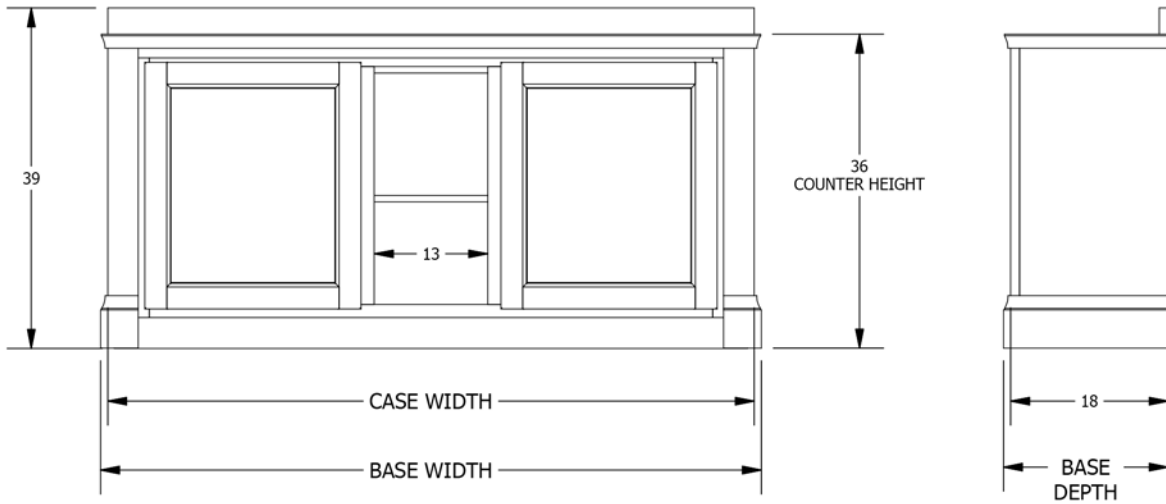

**BYOB Std Walkup Wall Bar**

**Marin**

**Napa**

**Rutherford**

	CASE WIDTH	NUMBER DOORS	BASE WIDTH	BASE DEPTH	BASE WIDTH	BASE DEPTH	BASE WIDTH	BASE DEPTH
	44	1	45 5/8	18 13/16	45 5/8	18 13/16	45 5/8	18 13/16
	50	1	51 5/8	18 13/16	51 5/8	18 13/16	51 5/8	18 13/16
	56	2	57 5/8	18 13/16	57 5/8	18 13/16	57 5/8	18 13/16
	62	2	63 5/8	18 13/16	63 5/8	18 13/16	63 5/8	18 13/16
	68	2	69 5/8	18 13/16	69 5/8	18 13/16	69 5/8	18 13/16
	74	2	75 5/8	18 13/16	75 5/8	18 13/16	75 5/8	18 13/16
	80	4	81 5/8	18 13/16	81 5/8	18 13/16	81 5/8	18 13/16
	86	4	87 5/8	18 13/16	87 5/8	18 13/16	87 5/8	18 13/16
	92	4	93 5/8	18 13/16	93 5/8	18 13/16	93 5/8	18 13/16
	98	4	99 5/8	18 13/16	99 5/8	18 13/16	99 5/8	18 13/16