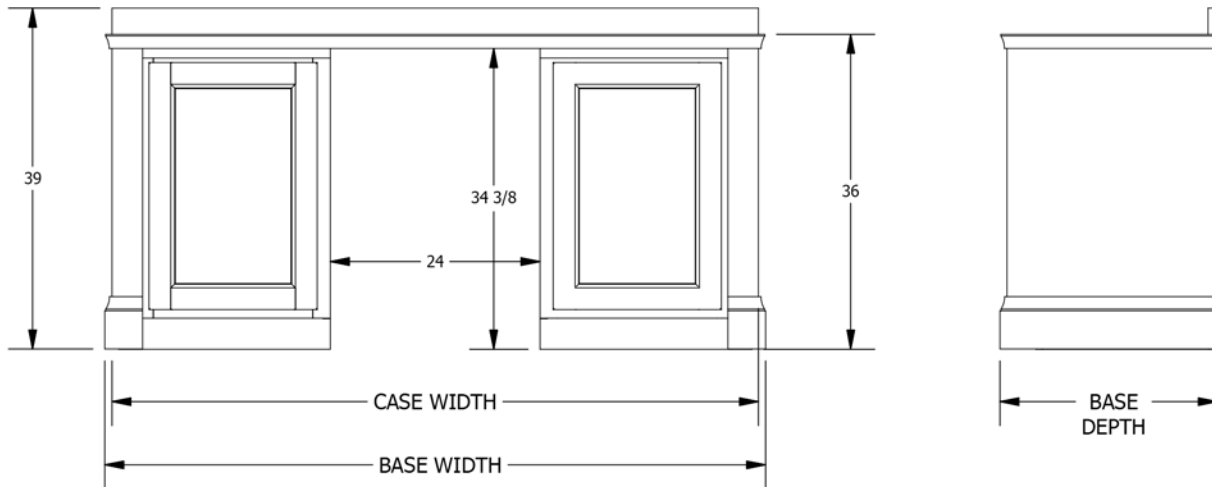

BYOB Dix Walkup Wall Bar

Marin

Napa

Rutherford

	CASE WIDTH	NUMBER DOORS	BASE WIDTH	BASE DEPTH	BASE WIDTH	BASE DEPTH	BASE WIDTH	BASE DEPTH
	44	-	45 5/8	24 13/16	45 5/8	24 13/16	45 5/8	24 13/16
	50	-	51 5/8	24 13/16	51 5/8	24 13/16	51 5/8	24 13/16
	56	2	57 5/8	24 13/16	57 5/8	24 13/16	57 5/8	24 13/16
	62	2	63 5/8	24 13/16	63 5/8	24 13/16	63 5/8	24 13/16
	68	2	69 5/8	24 13/16	69 5/8	24 13/16	69 5/8	24 13/16
	74	2	75 5/8	24 13/16	75 5/8	24 13/16	75 5/8	24 13/16
	80	2	81 5/8	24 13/16	81 5/8	24 13/16	81 5/8	24 13/16
	86	4	87 5/8	24 13/16	87 5/8	24 13/16	87 5/8	24 13/16
	92	4	93 5/8	24 13/16	93 5/8	24 13/16	93 5/8	24 13/16
	98	4	99 5/8	24 13/16	99 5/8	24 13/16	99 5/8	24 13/16